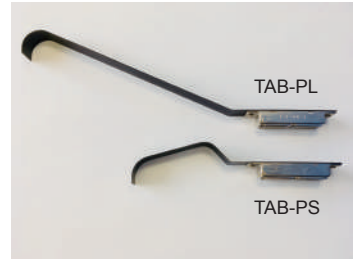

強力永久磁石と強力バネによるセラミックスタブ専用固定治具

EIHO マグネットクランプ

強磁力

大組立て
装置でも
安心

- EIHO EFT セラミックスタブの専用固定治具
- 強力マグネット & バネ構造で大組み立て装置でもズレが起きにくく安心して作業が行なえます。

取り付け具体例

最低出荷単位：10本