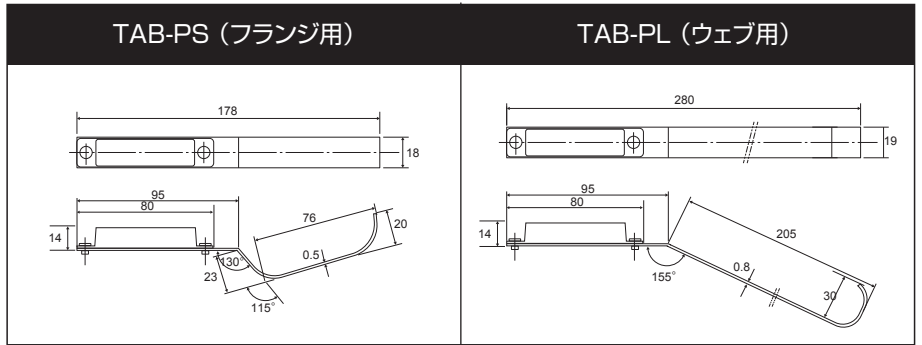

強力永久磁石と強力バネによるセラミックスタブ専用固定治具

EIHO マグネットクランプ

強磁力

大組立て
装置でも
安心

- EIHO EFT セラミックスタブの専用固定治具
- 強力マグネット & バネ構造で大組み立て装置でもズレが起きにくく安心して作業が行なえます。

取り付け具体例

最低出荷単位：10本