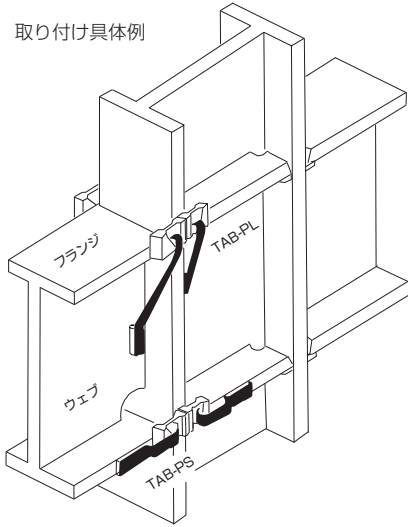

強力永久磁石と強力バネによるセラミックスタブ専用固定治具

EIHO マグネットクランプ

強磁力

大組立て
装置でも
安心

- EIHO EFT セラミックスタブの専用固定治具
- 強力マグネット & バネ構造で大組み立て装置でもズレが起きにくく安心して作業が行なえます。

取り付け具体例

最低出荷単位：10本